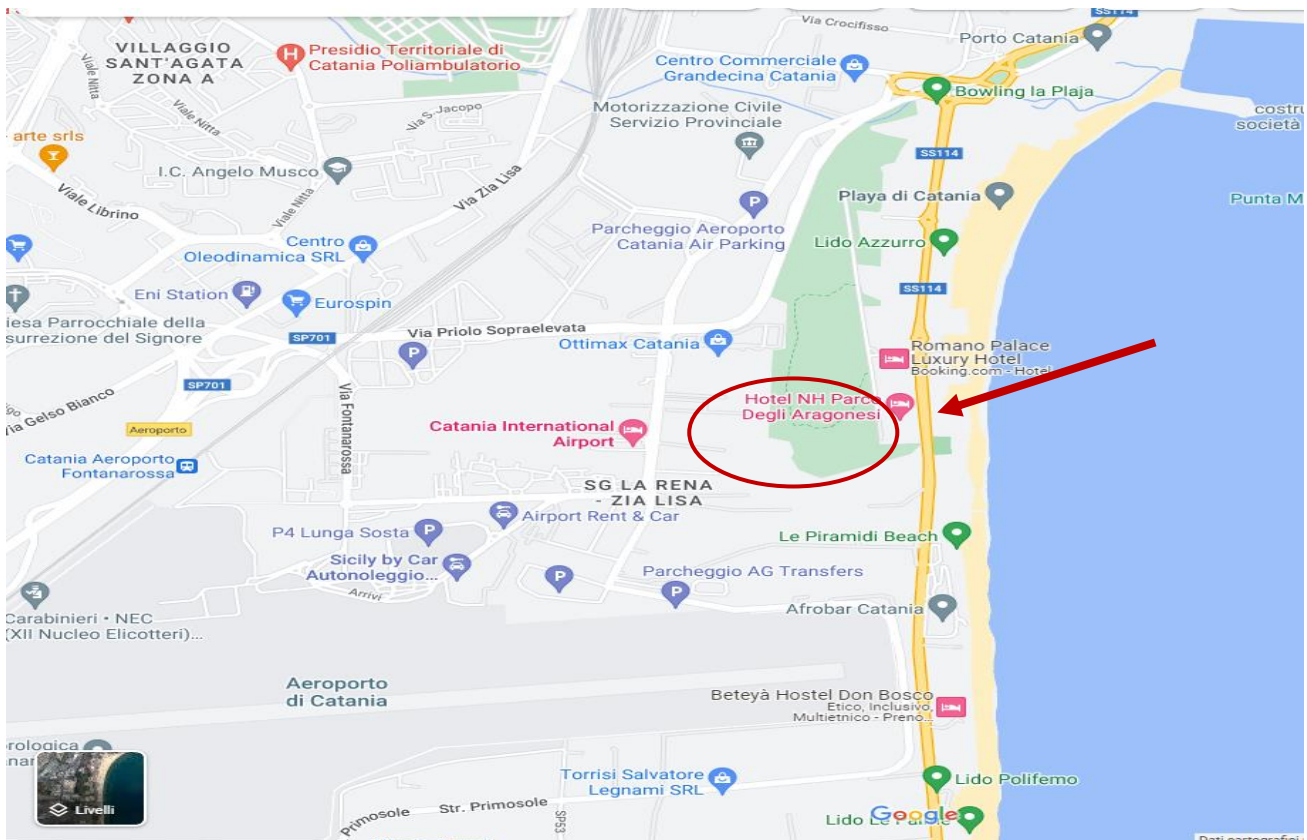

# Come arrivare a NH Catania Parco Degli Aragonesi

## Dall'aeroporto

Dall'aeroporto di Catania-Fontanarossa:

Taxi: corsa della durata di 15 minuti con costo di circa 20 €.

## Dalla stazione ferroviaria

Dalla stazione ferroviaria centrale di Catania: l'NH Parco degli Aragonesi si trova a circa sei chilometri dalla stazione ferroviaria di Catania. Dalla stazione, prendere l'autobus n.427 e scendere a Viale Kennedy. L'hotel si trova esattamente di fronte alla fermata dell'autobus.

## In auto

Coordinate GPS dell'hotel: 37.476807°N 15.082930000000033°E

Parcheggio: in loco. All'aperto. Il parcheggio non può essere prenotato in anticipo.